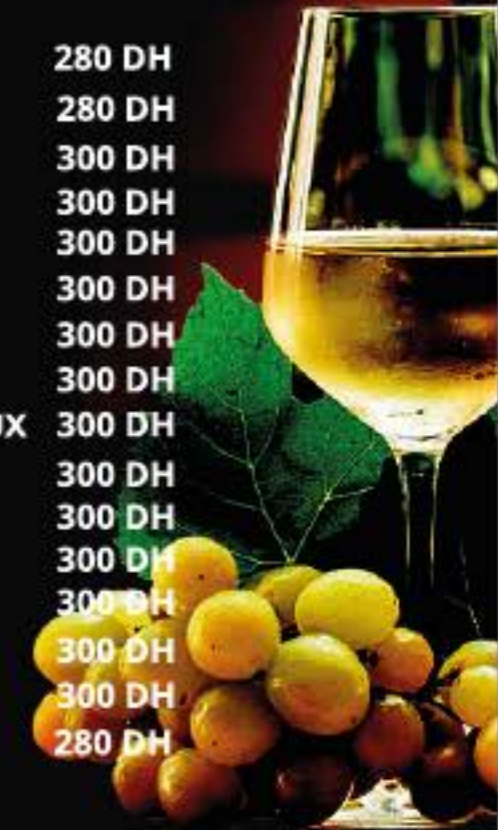

NOS WHISKIES

- | | <u>VERRE</u> | <u>BOUTEILLE</u> |
|--------------------------------------|--------------|------------------|
| • GRANT'S 12 ANS | 70 DH | 900 DH |
| • WHISKY TULLAMORE DEW IRISH WHISKEY | 70 DH | 900 DH |
| • JACK DANIEL'S | 80 DH | 1100 DH |
| • JACK HONEY | 80 DH | 1100 DH |
| • MONKEY SHOULDER | 80 DH | 900 DH |
| • GLENFIDDICH 12 ANS | 80 DH | 900 DH |
| • J & B | 80 DH | 900 DH |
| • CHIVAS 12 ANS | 80 DH | 1100 DH |
| • JW RED LABEL | 80 DH | 900 DH |
| • JW BLACK LABEL | 80 DH | 1100 DH |

- MANON 240 DH

VIN PORTUGAIS

- MATEUS SOGRAPE 1 L 240 DH

VINS FRAÇAIS

- ROCHE MAZET CHARDONNAY 280 DH
- LOUIS DAZNAC (ROUGE, BLANC) 280 DH
- LA VIEILLE FERME PERRIN (ROUGE, BLANC) 300 DH
- BORDEAUX ROUMAGUET (ROUGE) 300 DH
- BORDEAUX PETITE MARIE (ROUGE) 300 DH
- CÔTE DU RHÔNE DE LA DIVE RAVOIR 300 DH
- LA VEILLE GAZAU BORDEAUX 300 DH
- PAVILLON DE TRIANON BORDEAUX 300 DH
- DOMAINE DE L'ÉTALON D'ARGENT BORDEAUX 300 DH
- PERLE DE ROSLING COTE DE PRIVINCE ROSÉ 300 DH
- MATEUS SOCGRAPE ROSÉ 300 DH
- COTE DE RHÔNE CASTEL 300 DH
- BORDEAUX BLAISSAC 300 DH
- COTE DE PROVINCE CASTEL ROSE 300 DH
- BARON D'ARIGNAL 300 DH
- CHATEAU L'HIVERNIÈRE 280 DH